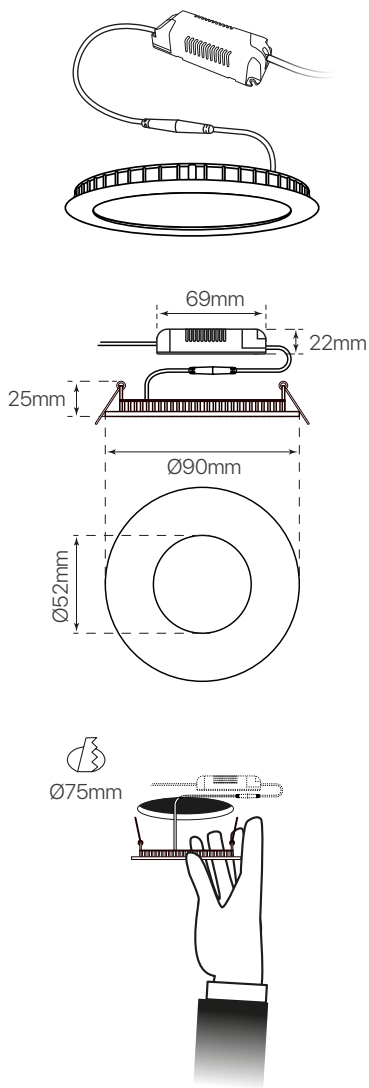

slim

ficha técnica

datasheet

ref. 5551743

Nombre / Name	Slim • downlight led empotrable redondo
Referencia / Reference	5551743
Materiales / Materials	Aluminio + PMMA / Aluminum + PMMA
Difusor / Diffuser	PMMA
Potencia / Power	3W
Temperatura de color / Color temperature	4200K
Flujo luminoso / Luminous flux	300 lm
Dimable / Dimmable	No
Ángulo de apertura / Beam angle	110°
Ángulo de detección / Detection angle	-
IP	44
IK	08
F.P	>0.9
UGR	20
IRC	>80
Chip	EPISTAR 2835
Driver	i-TEC series
Vida media (duración) / Average life	± 50.000h
Clase energética / Energy class	A+
Aislamiento eléctrico / Electrical isolation	Clase I / Clase I
Colores / Colors	Blanco / White
Medida exterior / Product size	Ø90mm x 25mm
Medidas de corte / Cutting measurements	Ø75mm
Tª (ambiente/trabajo) / Tª (environment/work)	-20°C ~ 50°C
Input	AC85 ~ 265V
Output	DC5 ~ 12V
Frecuencia / Frequency	50 / 60Hz
Peso / Weight	0,10g
Certificados / Certificates	CE RoHS
Garantía / Warranty	2 años / 2 years